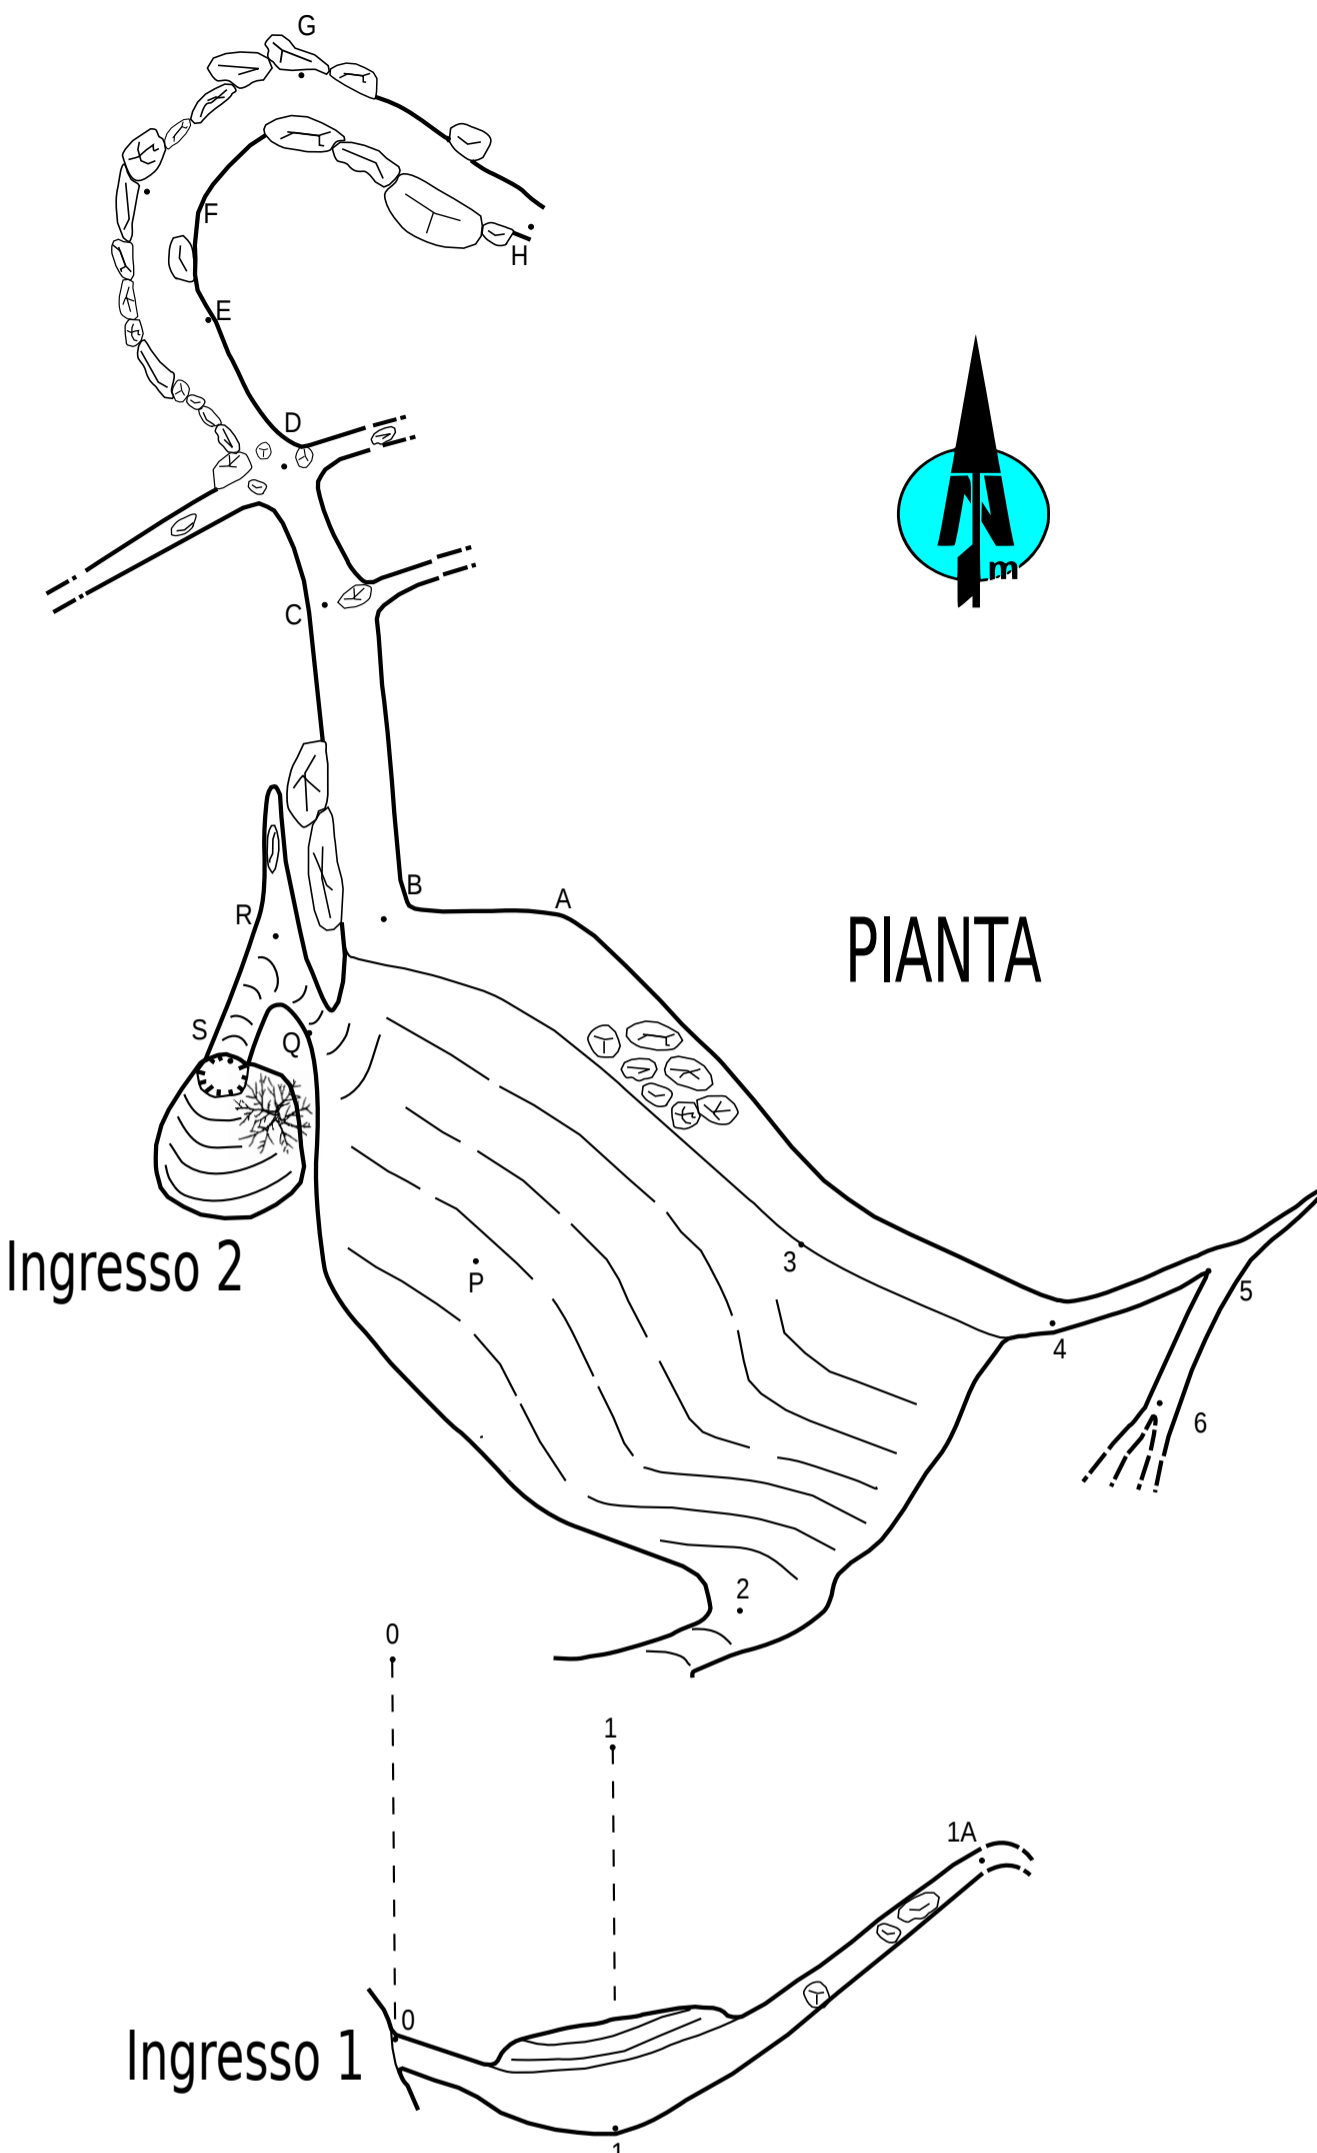

# MUCHO STRETTU

ER-RA 616

CA' FAGGIA RIOLO TERME (RA)

GSA Ravenna

Disegnatore: Stefano Zauli.

Rilevatori: Fabrizio Spazzoli, Mario Tantalo, Leonardo Fedriga, Alberto Fedriga, Andrea Salimbeni, Elga Sfrisi, Nicola Zauli, Stefano Zauli.

## SEZIONI TRASVERSALI