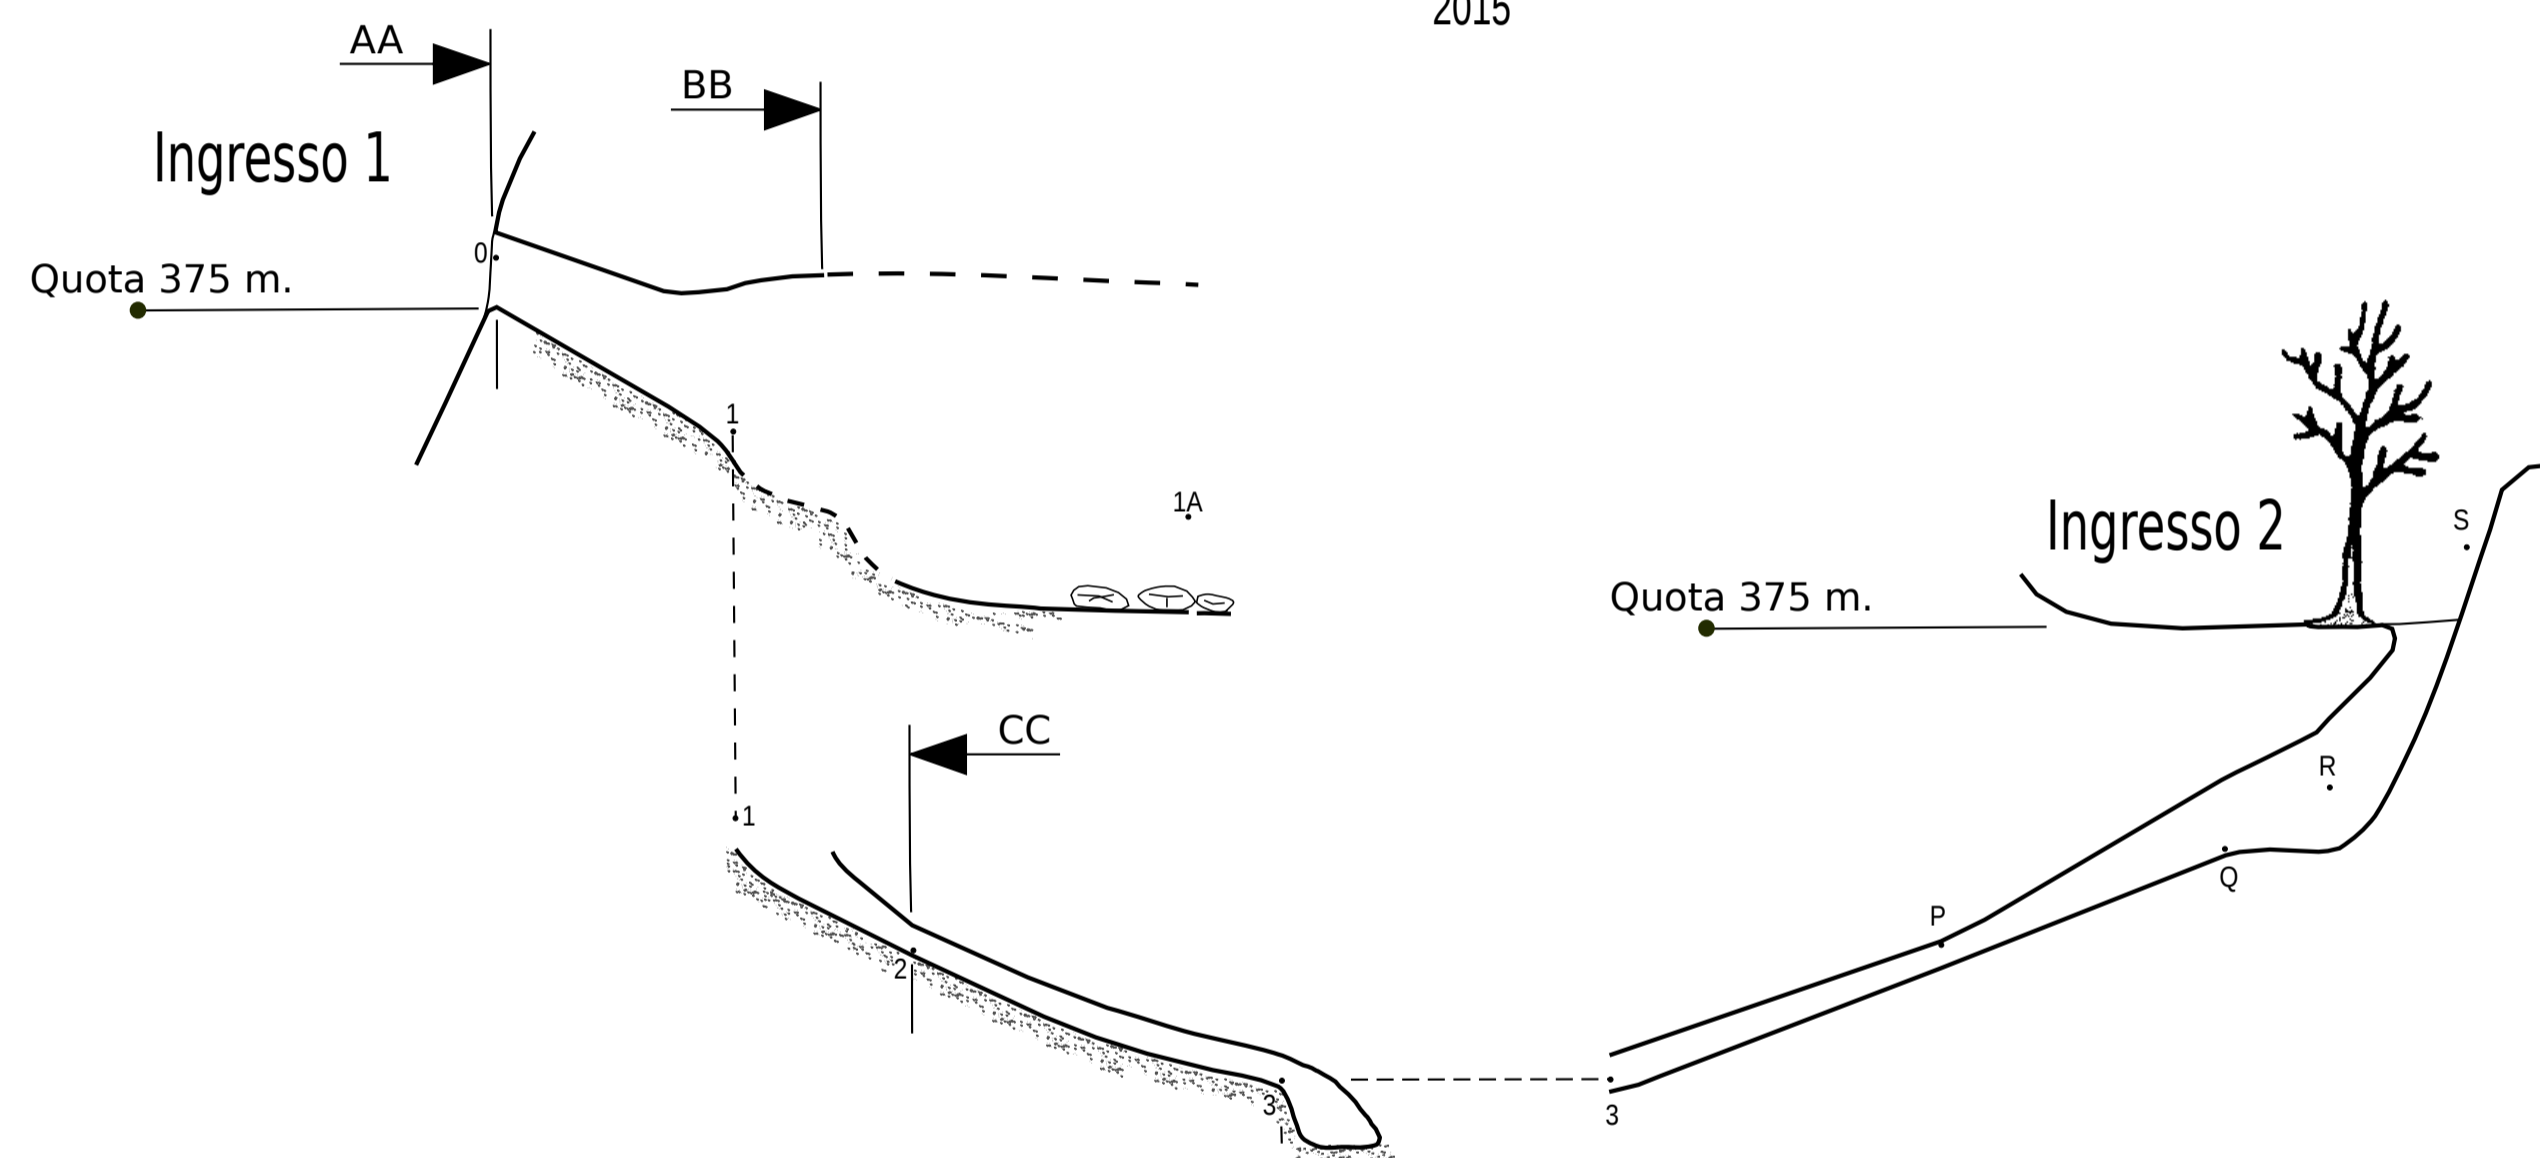

# MUCHO STRETTU

ER-RA 616

CA' FAGGIA RIOLO TERME (RA)

GSA Ravenna

Disegnatore: Stefano Zauli.

Rilevatori: Fabrizio Spazzoli, Mario Tantalo, Leonardo Fedriga, Alberto Fedriga, Andrea Salimbeni, Elga Sfrisi, Nicola Zauli, Stefano Zauli.

## SEZIONI TRASVERSALI